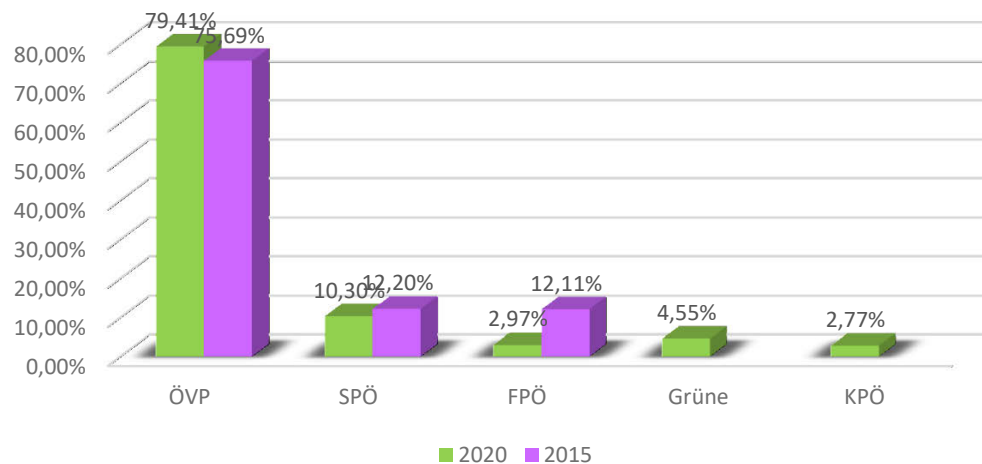

# Gemeinderatswahl 28. Juni 2020

Wahlberechtigte: 1.503

Wahlbeteiligung GR2020: 67,60%

Wahlbeteiligung GR2015: 78,90%

Partei	GR2020			GR2015			Differenz	
	Stimmen	%	Mandate	Stimmen	%	Mandate	%	Mandate
Gesamt	1.016			1.208				
Ungültig	6			11				
Gültig	1.010			1.197				
ÖVP	802	79,41%	14	906	75,69%	12	3,72%	2
SPÖ	104	10,30%	1	146	12,20%	2	-1,90%	-1
FPÖ	30	2,97%	0	145	12,11%	1	-9,14%	-1
Grüne	46	4,55%	0					
KPÖ	28	2,77%	0					

Vergleich 2020 und 2015

Mandate